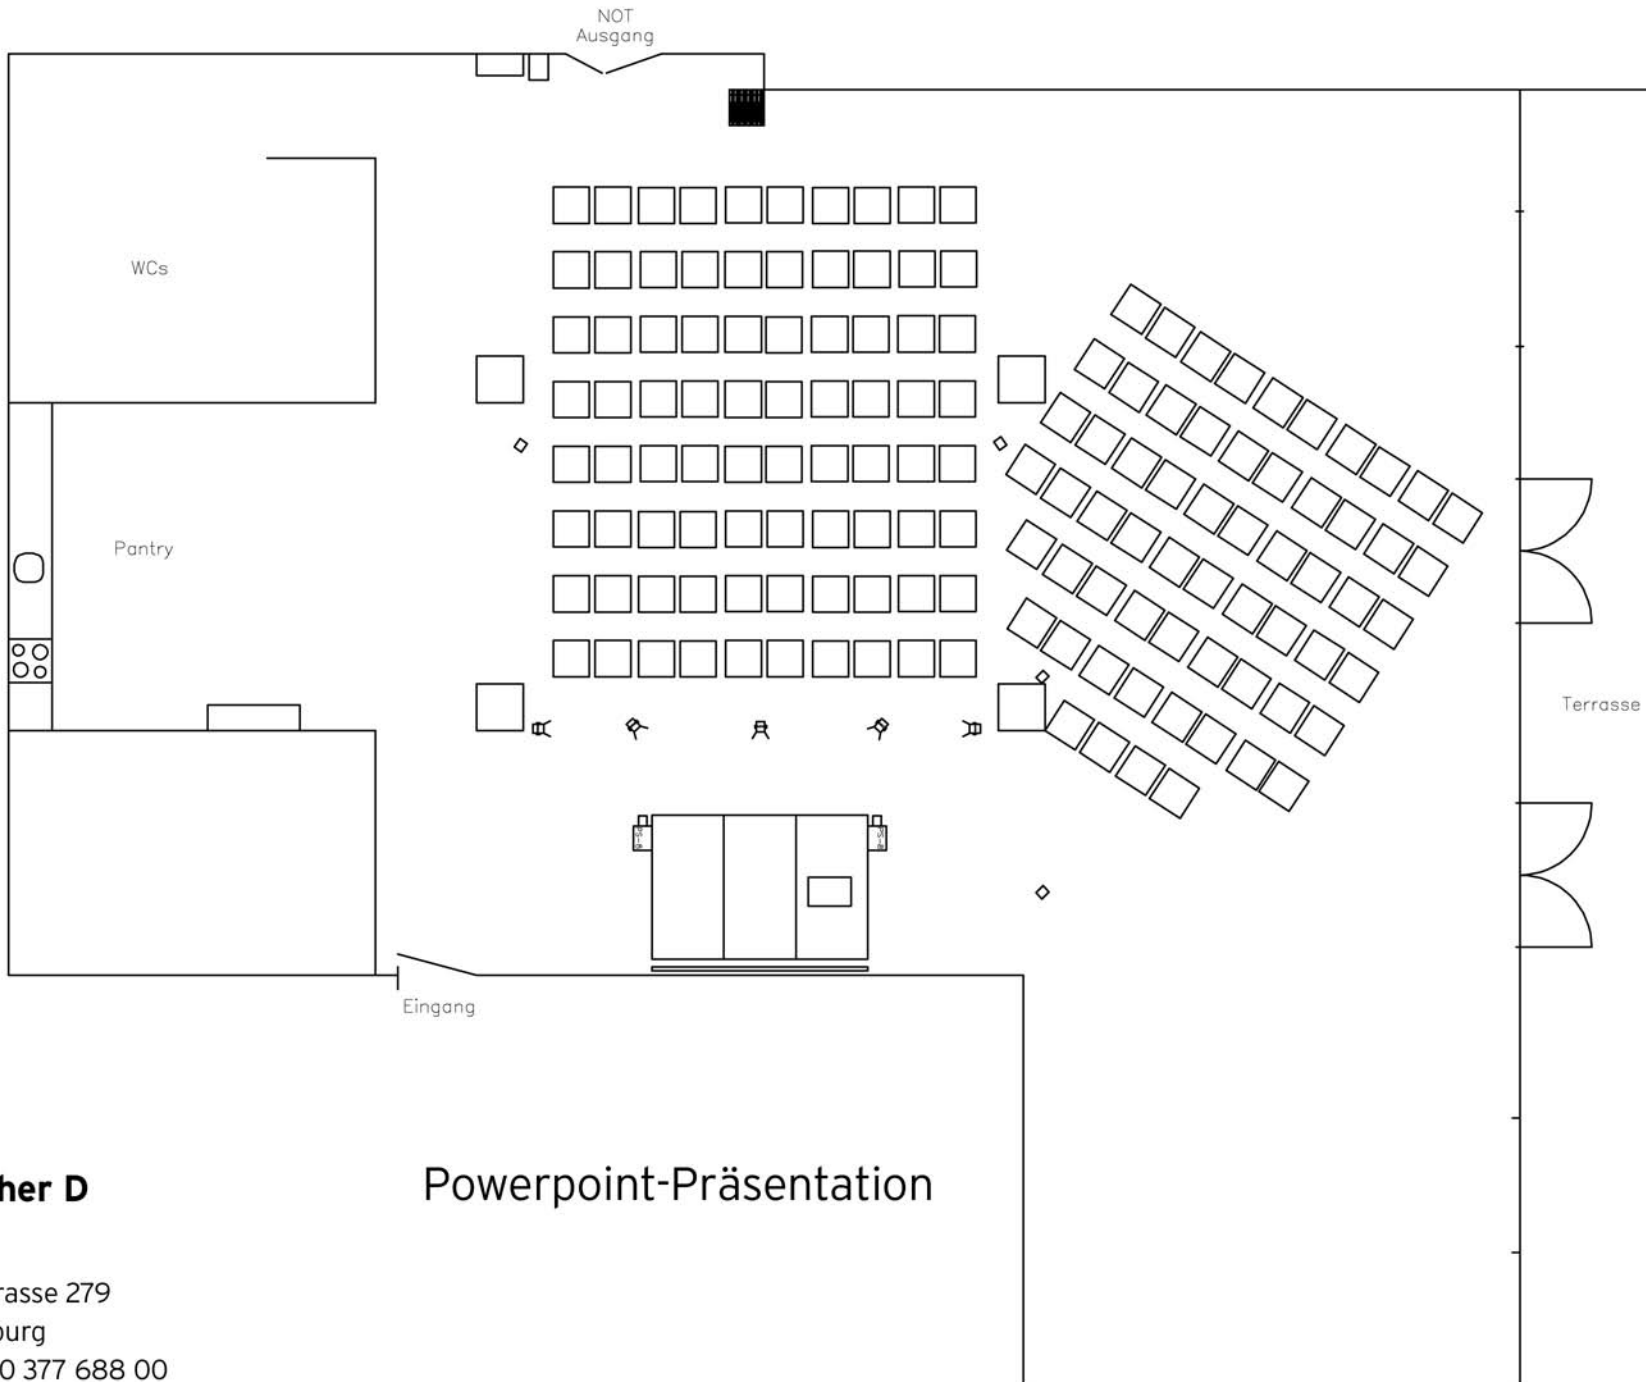

Kaispeicher D

Grundriss mit Einbauten

Große Elbstrasse 279
22767 Hamburg
T +49. 40. 30 377 688 00
F +49. 40. 30 377 688 01

Kaispeicher D

Powerpoint-Präsentation

Große Elbstrasse 279
 22767 Hamburg
 T +49. 40. 30 377 688 00
 F +49. 40. 30 377 688 01