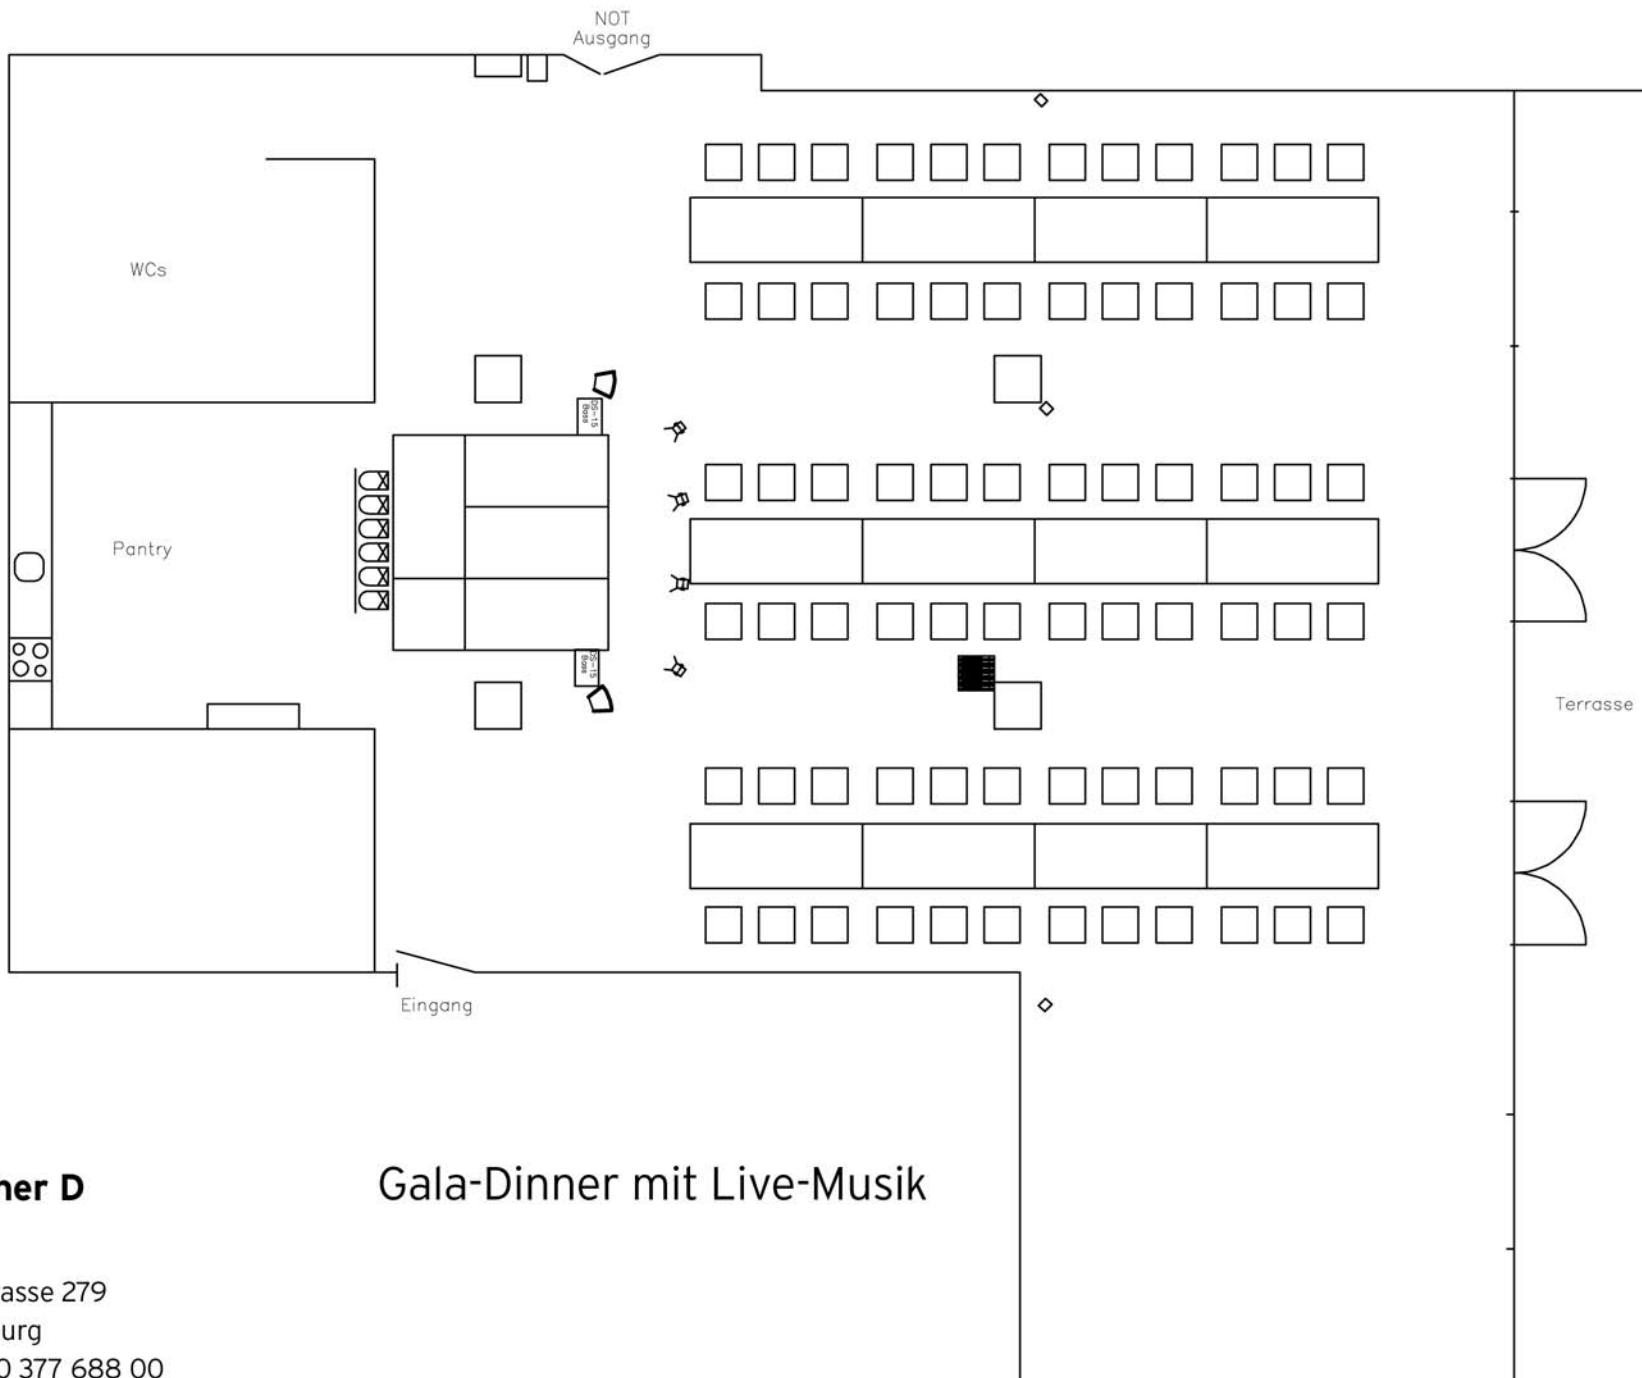

Kaispeicher D

Grundriss mit Einbauten

Große Elbstrasse 279
22767 Hamburg
T +49. 40. 30 377 688 00
F +49. 40. 30 377 688 01

Kaispeicher D

Powerpoint-Präsentation

Große Elbstrasse 279
 22767 Hamburg
 T +49. 40. 30 377 688 00
 F +49. 40. 30 377 688 01