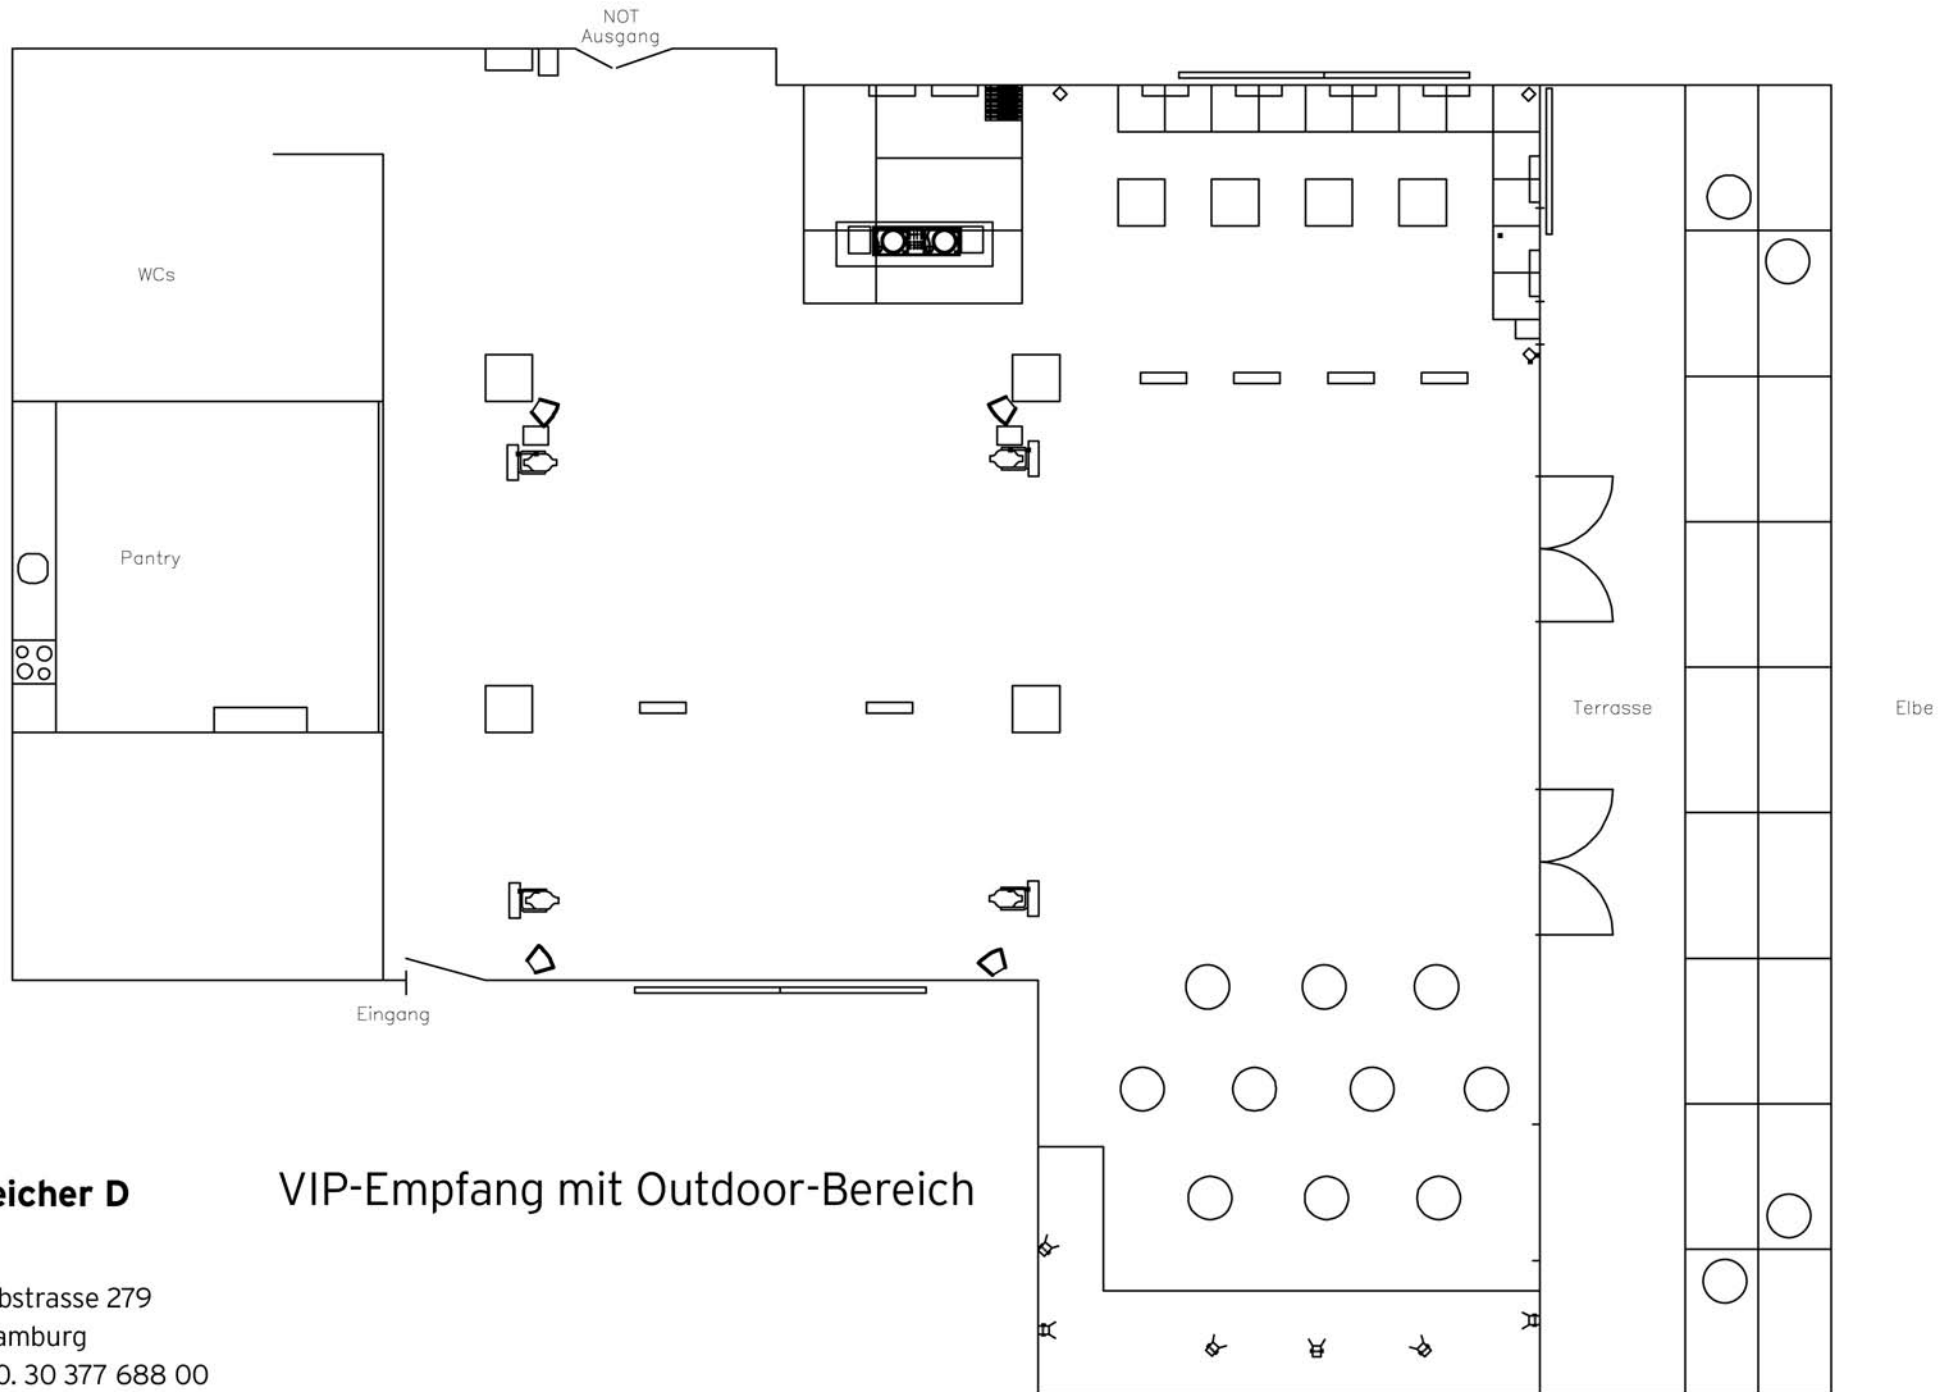

Kaispeicher D

VIP-Empfang mit Outdoor-Bereich

Große Elbstrasse 279

22767 Hamburg

T +49. 40. 30 377 688 00

F +49. 40. 30 377 688 01